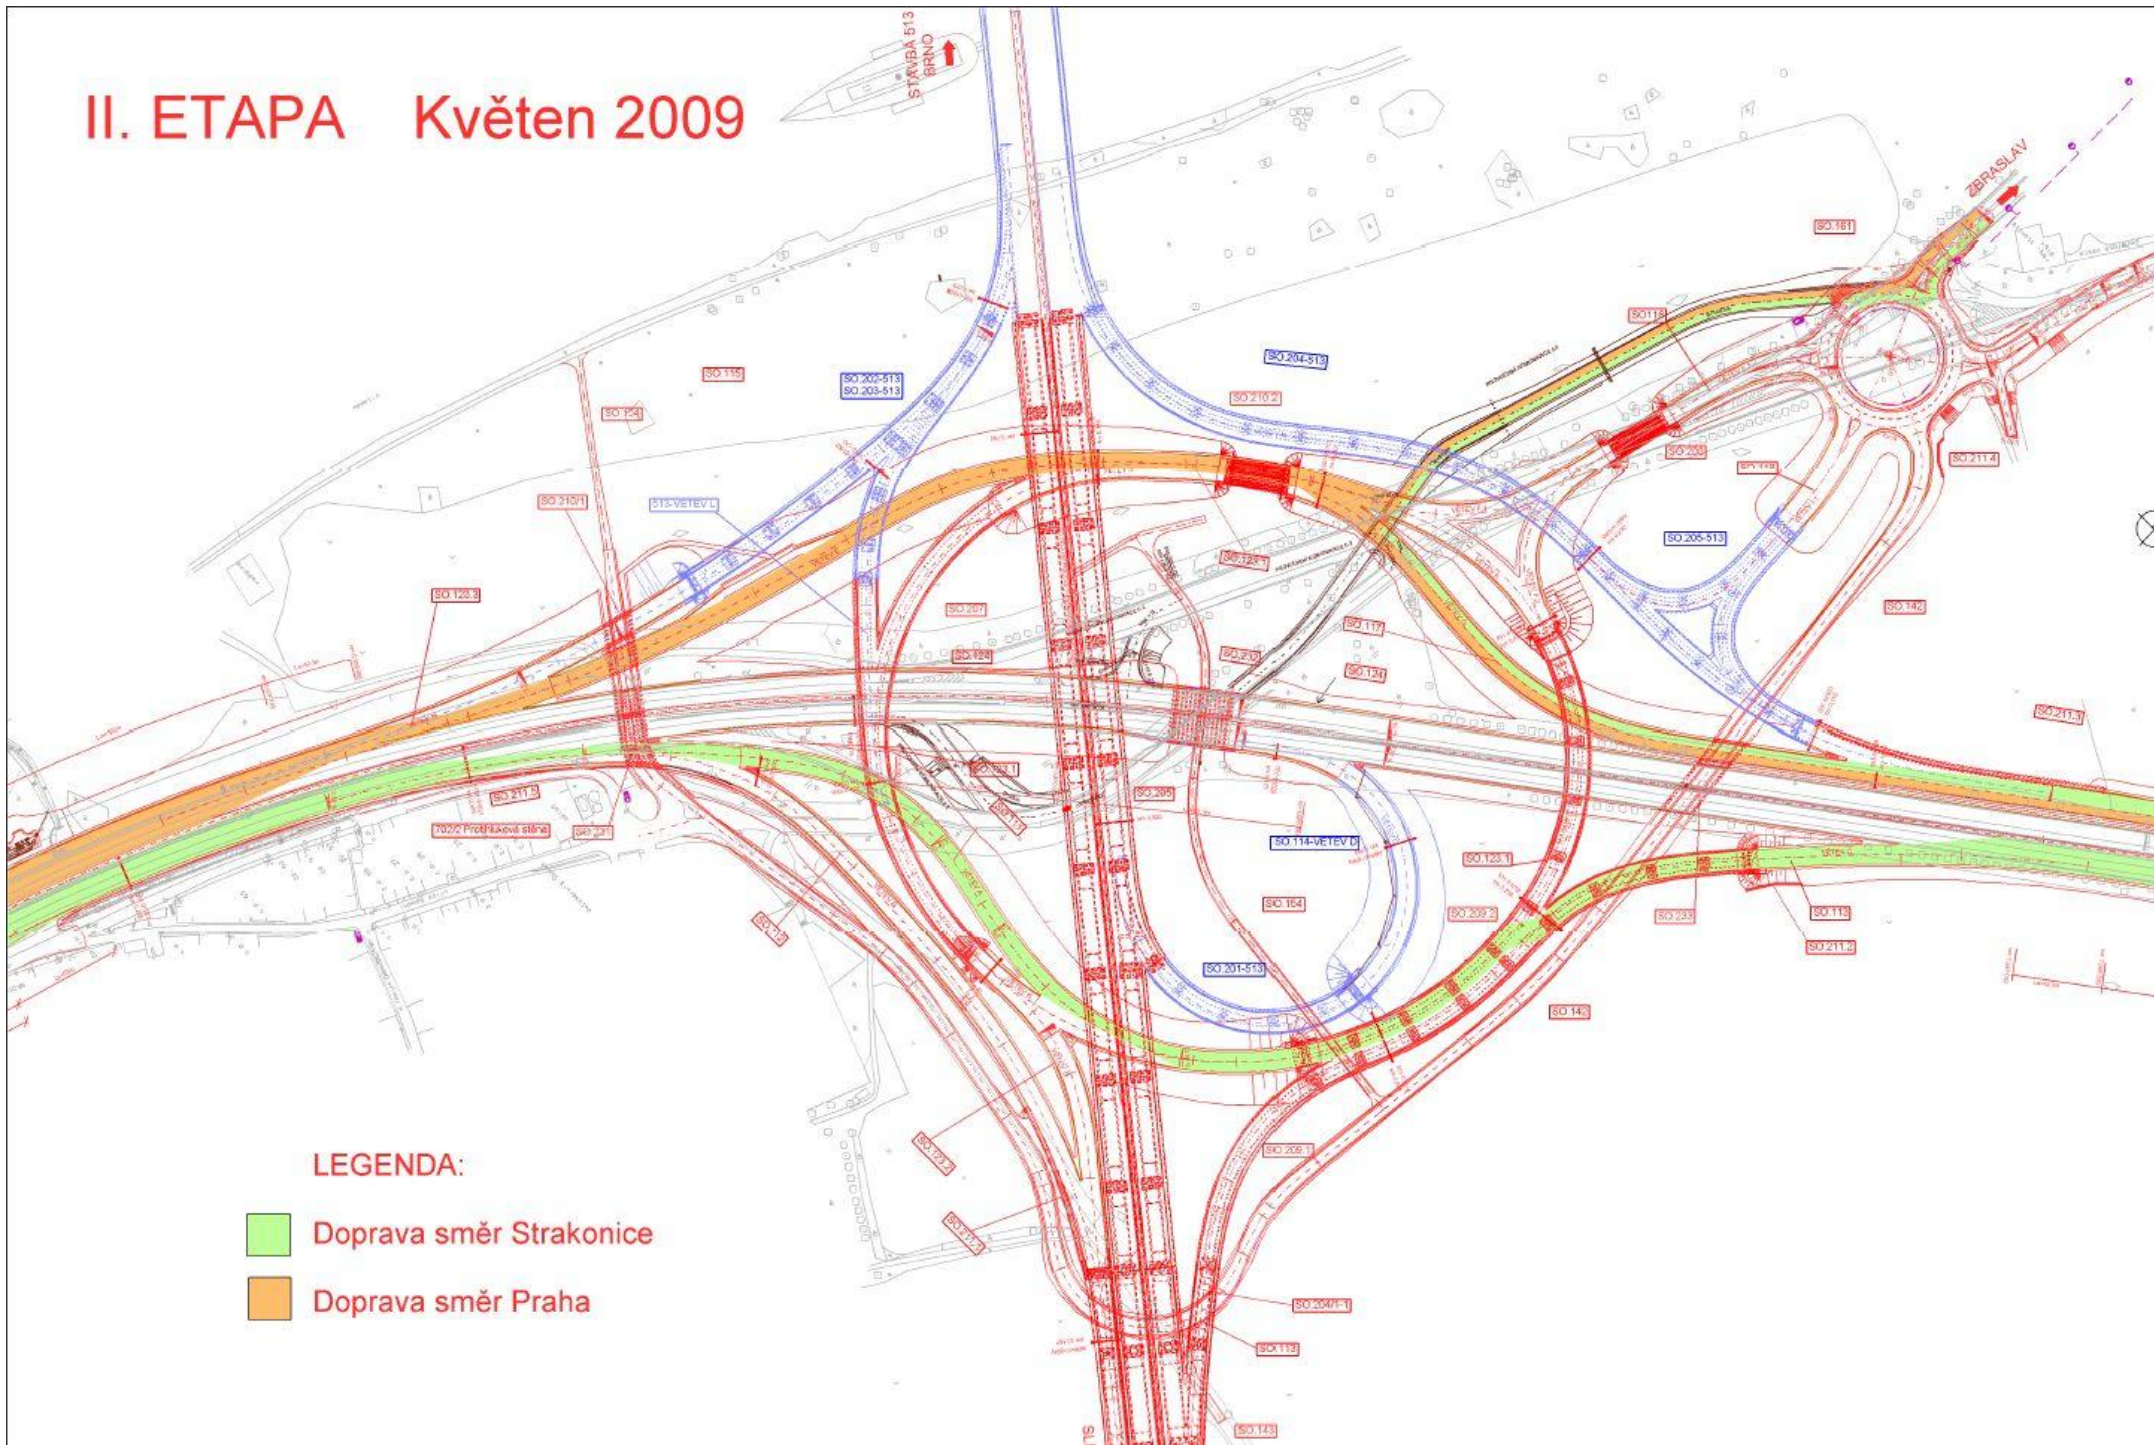

101 JESENICE
102 SLAPY

Zbraslav

R4 STRAKONICE

BRNO, HK, MB

PLZEN, KV
CHOMUTOV

R1

R

Strakonická

II. ETAPA Květen 2009

III. ETAPA Červen 2009

IV. ETAPA Červenec 2009

LEGENDA:

-  Doprava směr Strakonice
-  Doprava směr Praha

V. ETAPA Červenec 2009

LEGENDA:

- Doprava směr Strakonice
- Doprava směr Praha

VII. ETAPA Listopad 2009