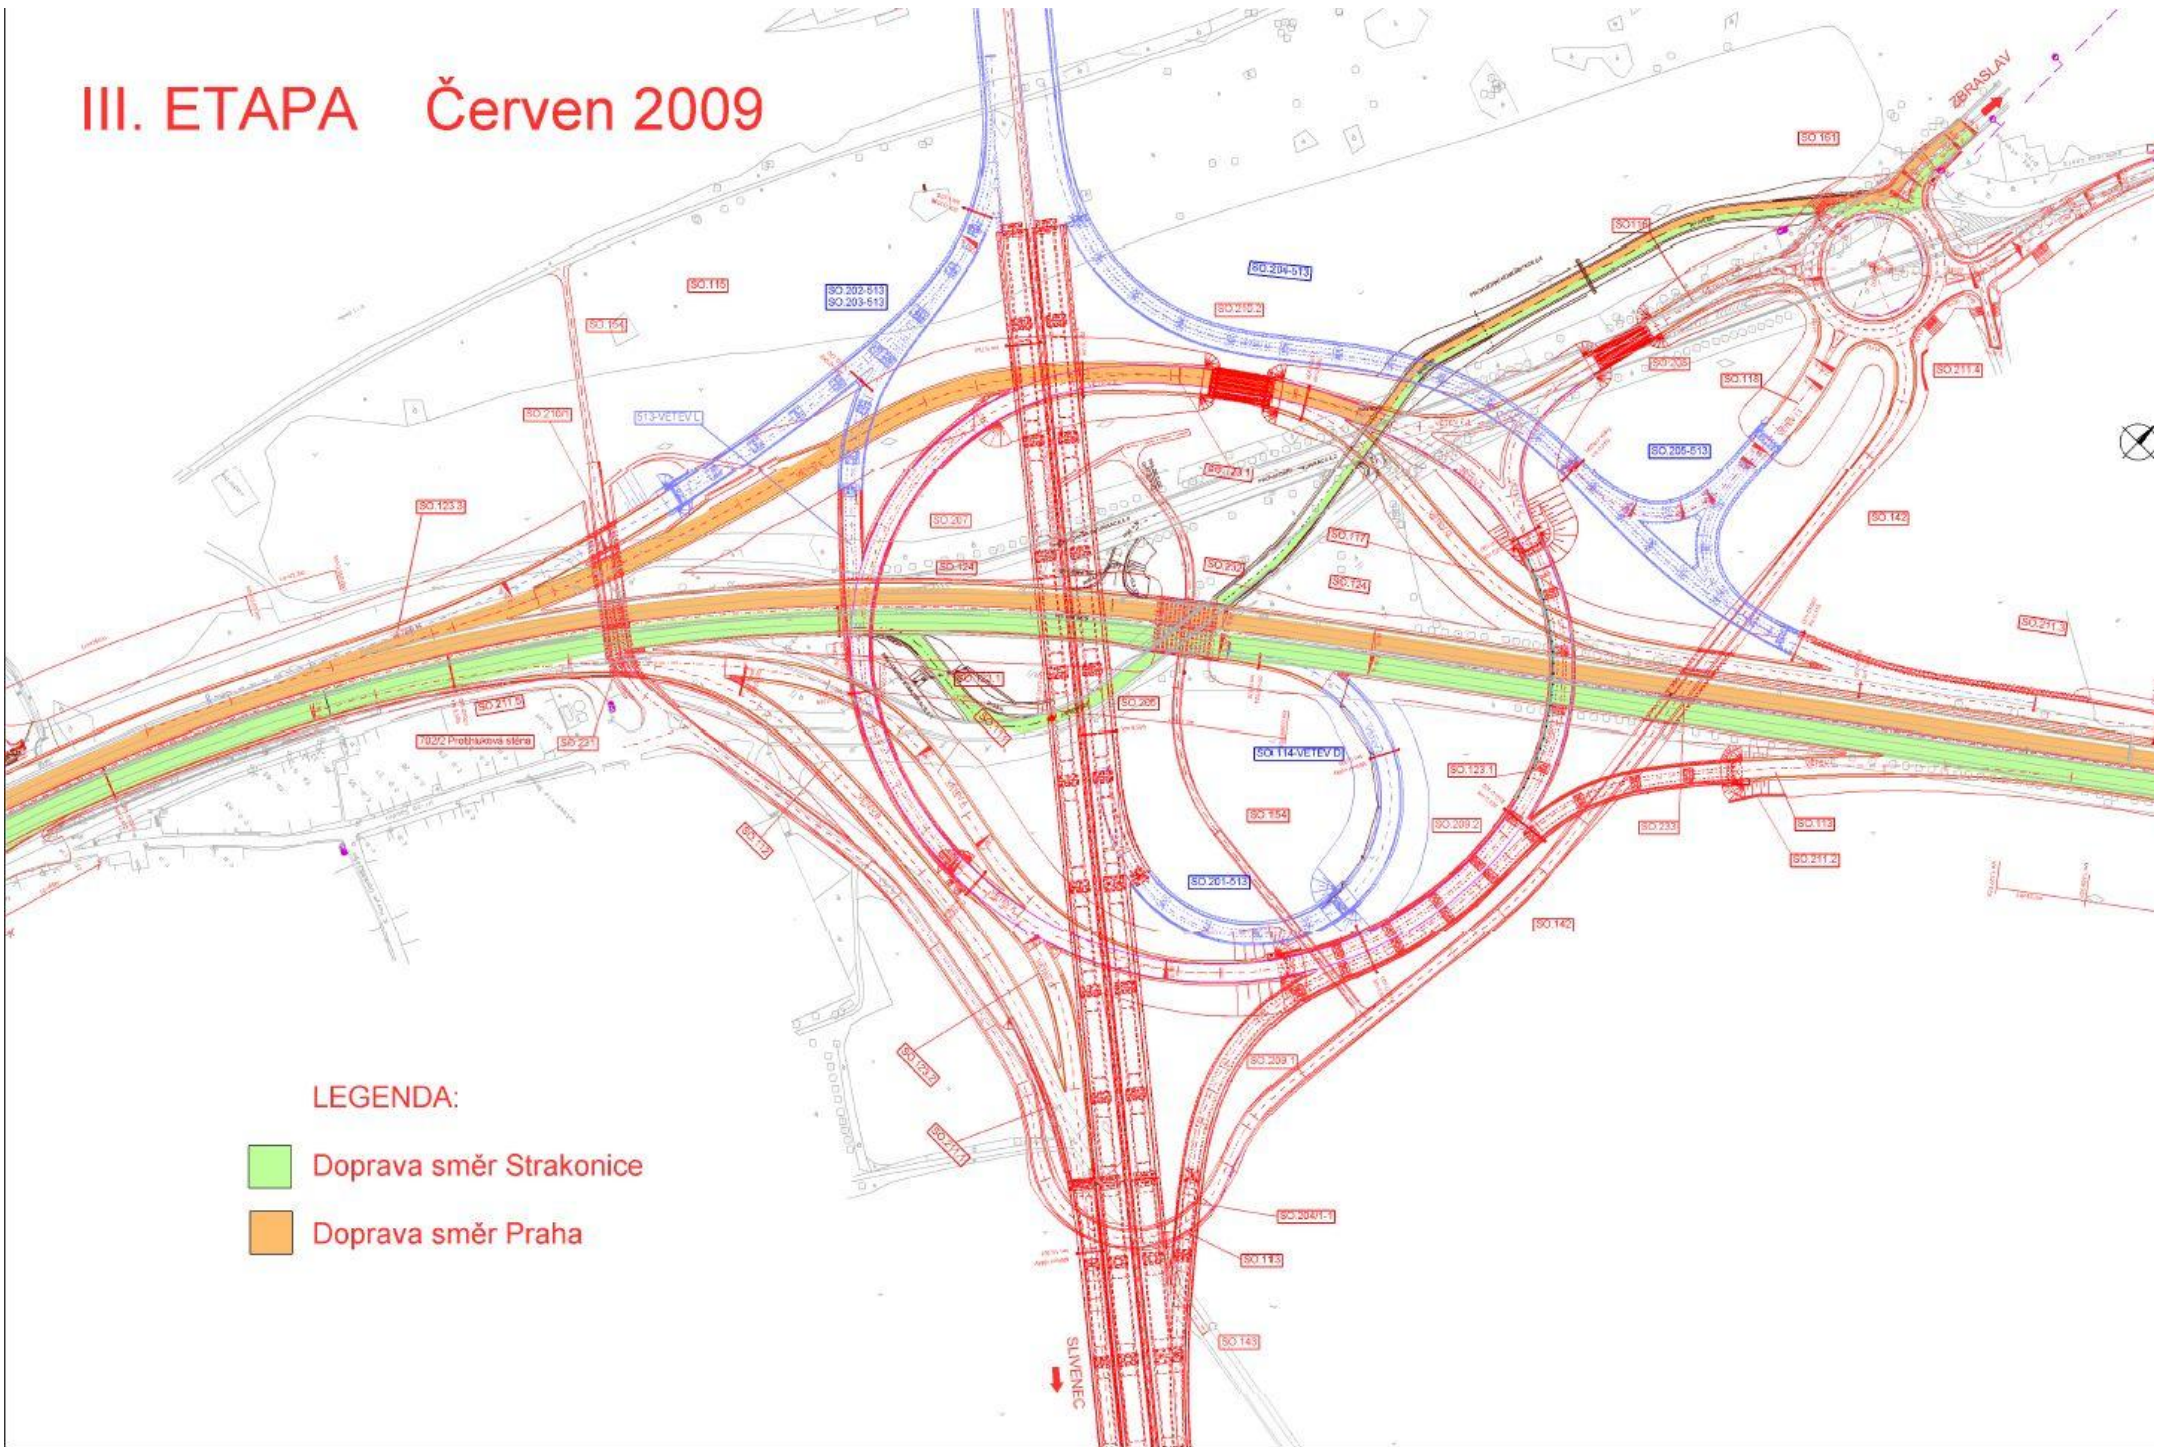

101 JESENICE
102 SLAPY

Zbraslav

R4 STRAKONICE

BRNO, HK, MB

PLZEN, KV
CHOMUTOV

R1

R

Strakonická

II. ETAPA Květen 2009

III. ETAPA Červen 2009

IV. ETAPA Červenec 2009

LEGENDA:

-  Doprava směr Strakonice
-  Doprava směr Praha

V. ETAPA Červenec 2009

LEGENDA:

- Doprava směr Strakonice
- Doprava směr Praha

VII. ETAPA Listopad 2009