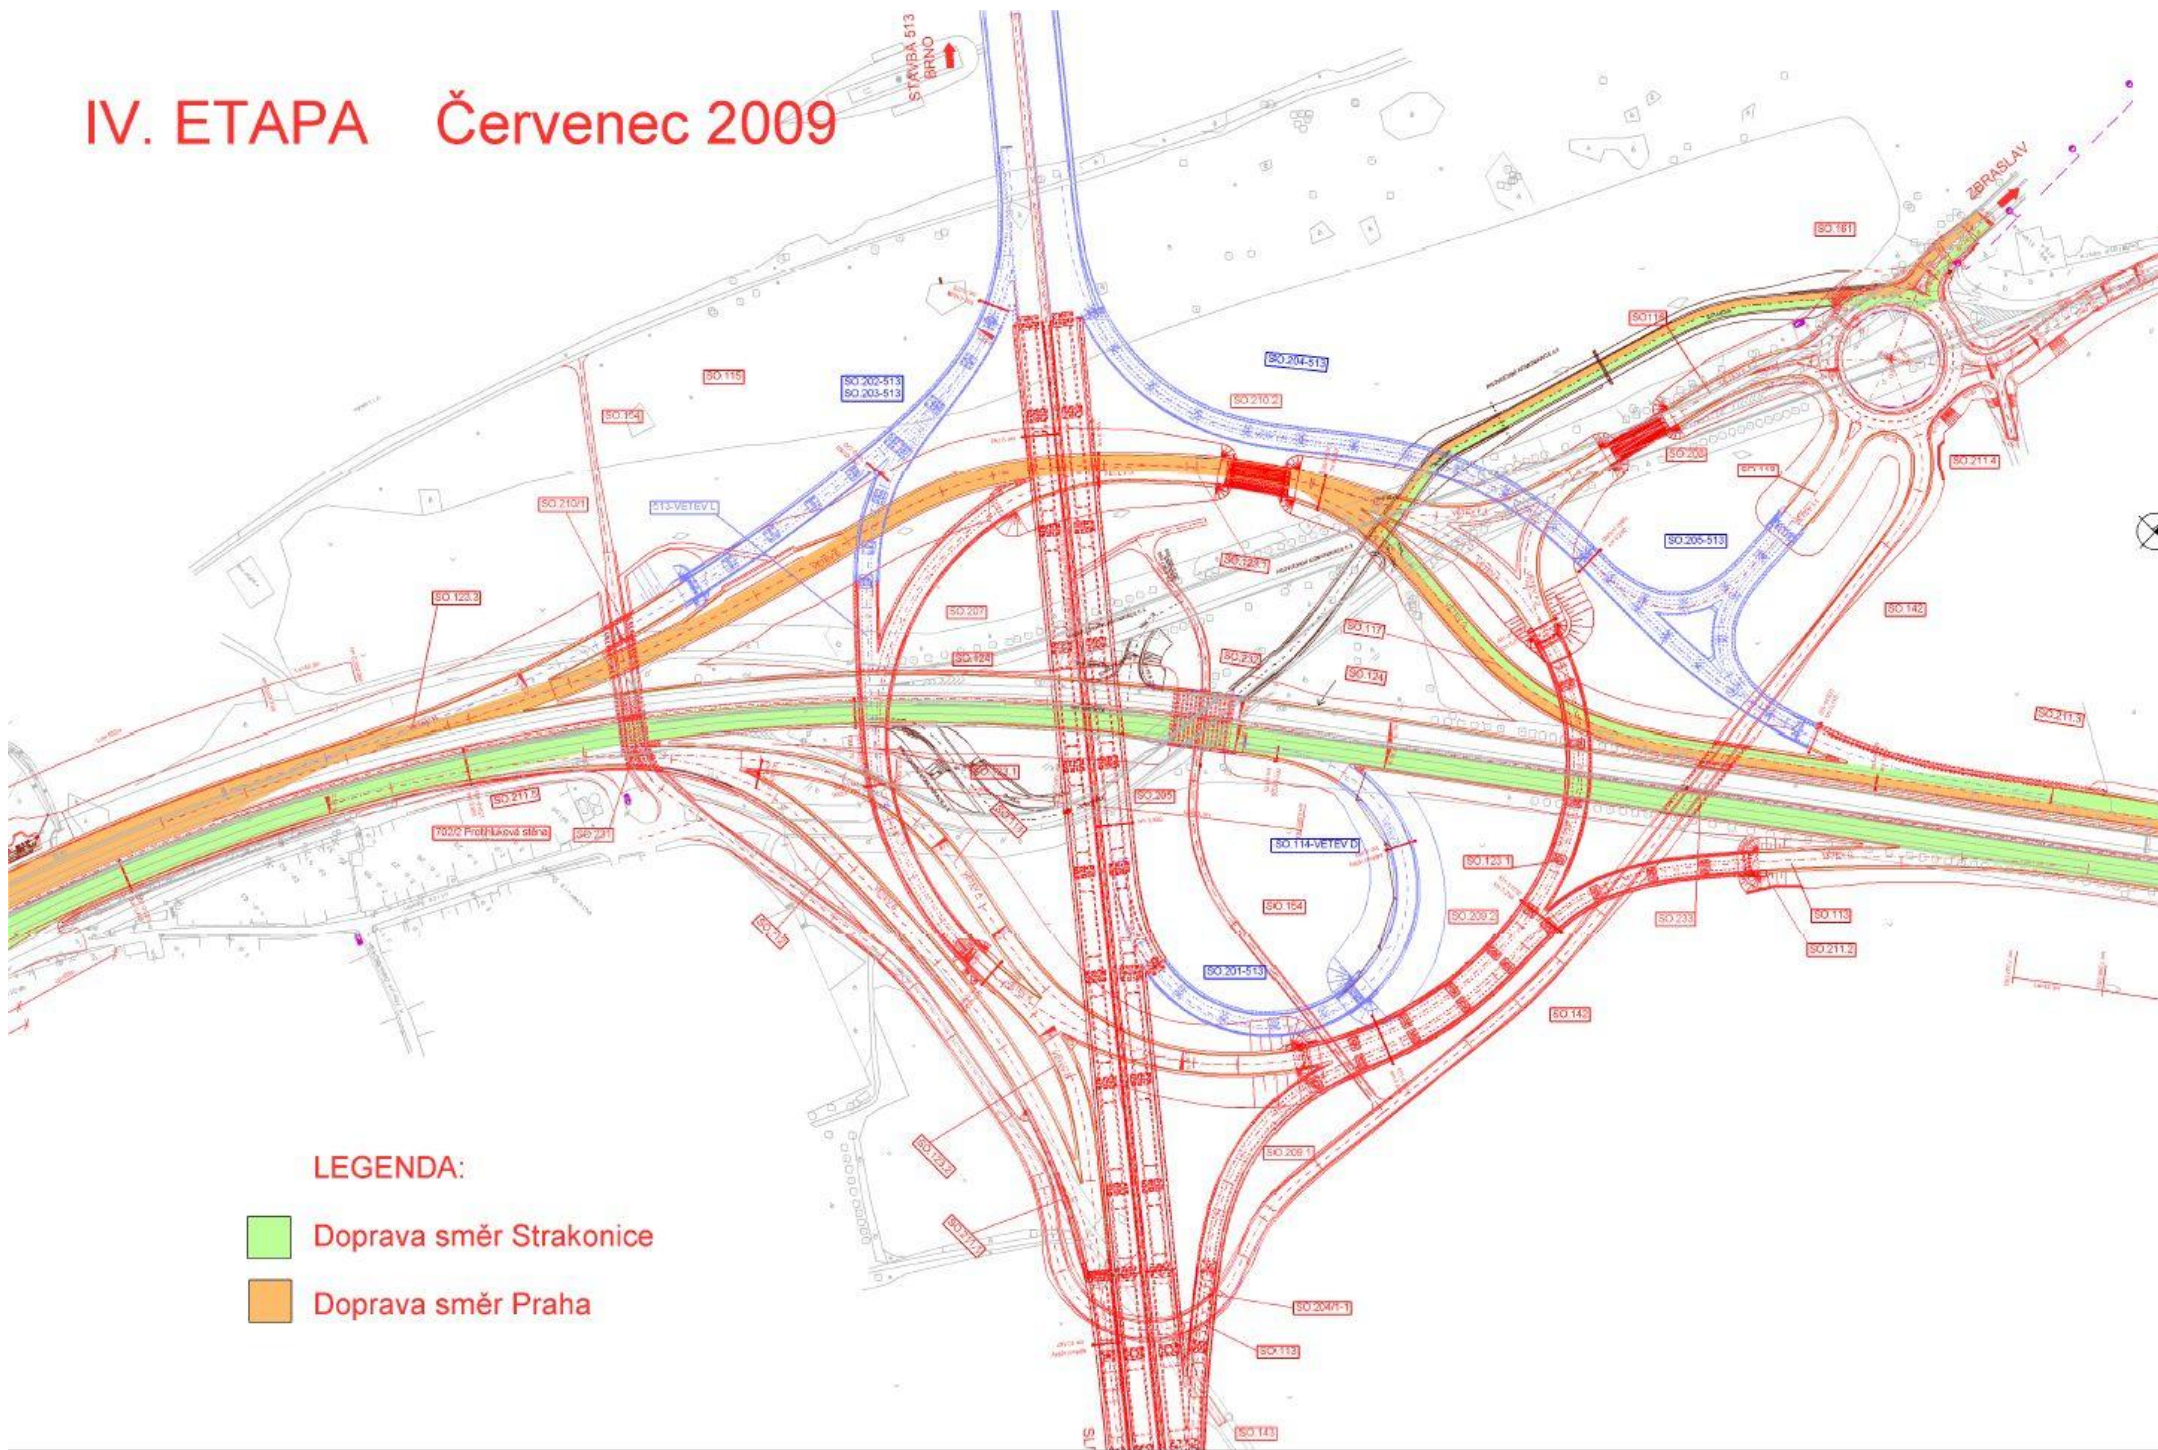

101 JESENICE
102 SLAPY

Zbraslav

R4 STRAKONICE

BRNO, HK, MB

PLZEN, KV
CHOMUTOV

R1

R

Strakonická

II. ETAPA Květen 2009

III. ETAPA Červen 2009

IV. ETAPA Červenec 2009

LEGENDA:

-  Doprava směr Strakonice
-  Doprava směr Praha

V. ETAPA Červenec 2009

LEGENDA:

- Doprava směr Strakonice
- Doprava směr Praha

VII. ETAPA Listopad 2009